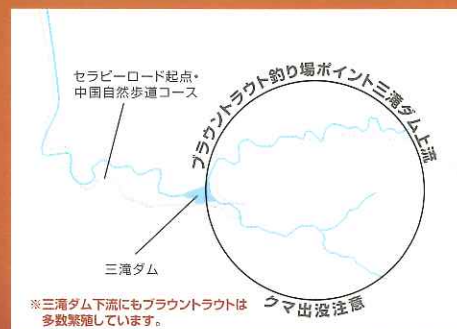

持込場所
お問い合わせ

智頭町観光協会
(JR智頭駅前・定休日無)

☎ 0858-76-1111

智頭町観光協会
HPはこちら↑